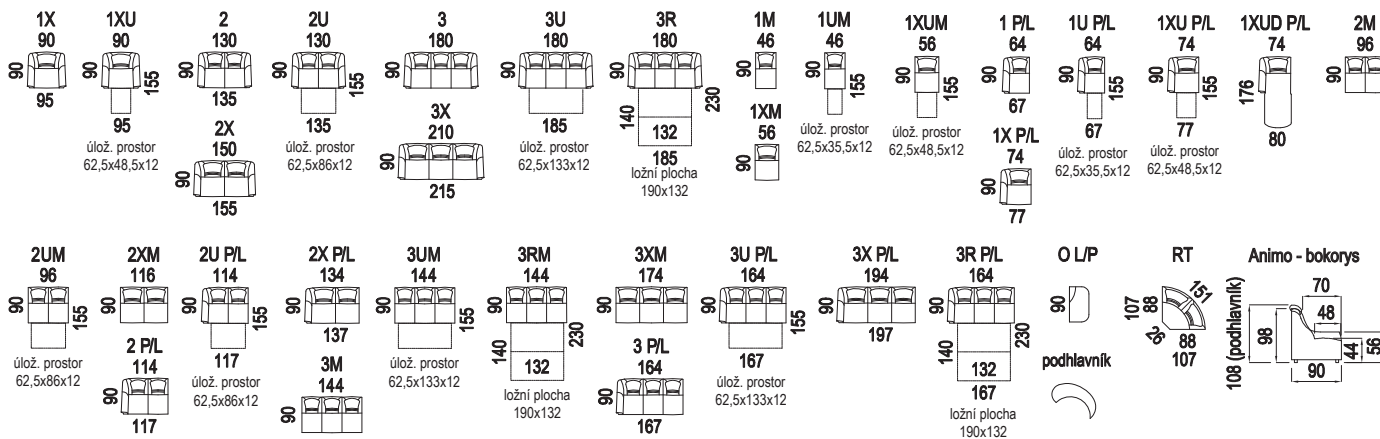

AKSAMITE®

české značkové sedací soupravy a postele

pozn.: udávaná šířka prvků platí pro 20 cm područku, při použití polohovací područky bude prvek širší o 13 cm na jednu područku

ARCUS

AMAX

ARETTI

- pokud je stolek koncový je osazen 2 ks noh 160 mm

- nohy 160 mm

AGENT

pozn.: červenou barvou jsou psány rozměry Agent 30 a Apolo 11

ANDY

APOSTOL

AXA

ADMIRÁL AMBASADOR

ALFA

AXON

ANIMO

ATLAS

ARIE

UPOZORNĚNÍ: Aktuální informace o všech výrobcích naleznete na www.aksamite.cz. Dvojpořadkou rozkládací nesamostatnou 2Rn (P/L) nelze objednávat samostatně. Při objednávkách vždy uvádějte levou a pravou stranu rohových sestav a to z pozice sedičích! Orientační rozměry jsou uváděny v cm a výrobce si vyhrazuje právo na jejich změnu.