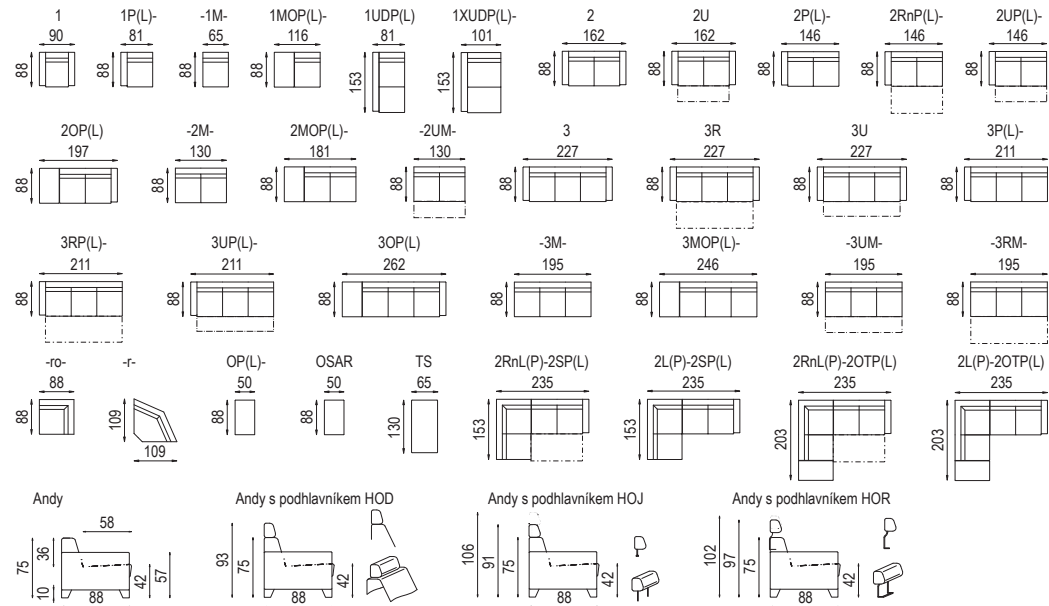

AKSAMITE®

české značkové sedací soupravy a postele

pozn.: udávaná šířka prvků platí pro 20 cm područku, při použití polohovací područky bude prvek širší o 13 cm na jednu područku

ARCUS

AMAX

ARETTI

- pokud je stolek koncový je osazen 2 ks noh 160 mm

- nohy 160 mm

AGENT

pozn.: červenou barvou jsou psány rozměry Agent 30 a Apolo 11

ANDY

APOSTOL

AXA

ADMIRÁL AMBASADOR

ALFA

AXON

ANIMO

ATLAS

ARIE

UPOZORNĚNÍ: Aktuální informace o všech výrobcích naleznete na www.aksamite.cz. Dvojpořadkou rozkládací nesamostatnou 2Rn (P/L) nelze objednávat samostatně. Při objednávkách vždy uvádějte levou a pravou stranu rohových sestav a to z pozice sedičích! Orientační rozměry jsou uváděny v cm a výrobce si vyhrazuje právo na jejich změnu.