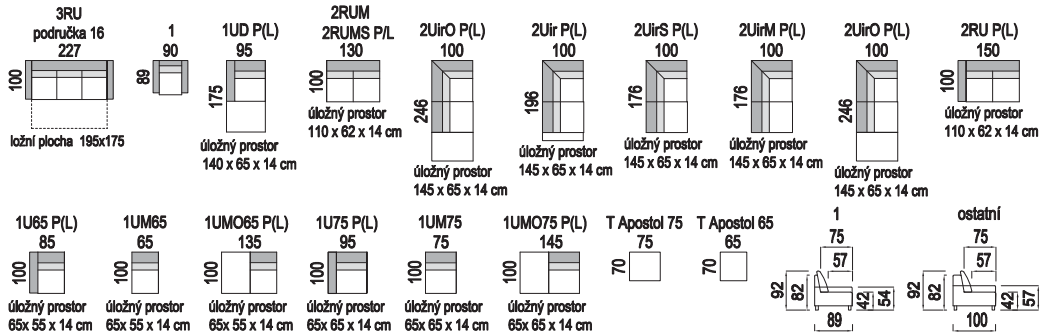

AKSAMITE®

české značkové sedací soupravy a postele

pozn.: udávaná šířka prvků platí pro 20 cm područku, při použití polohovací područky bude prvek širší o 13 cm na jednu područku

ARCUS

AMAX

ARETTI

- pokud je stolek koncový je osazen 2 ks noh 160 mm

- nohy 160 mm

AGENT

pozn.: červenou barvou jsou psány rozměry Agent 30 a Apolo 11

ANDY

APOSTOL

AXA

ADMIRÁL AMBASADOR

ALFA

AXON

ANIMO

ATLAS

ARIE

UPOZORNĚNÍ: Aktuální informace o všech výrobcích naleznete na www.aksamite.cz. Dvojpořadkou rozkládací nesamostatnou 2Rn (P/L) nelze objednávat samostatně. Při objednávkách vždy uvádějte levou a pravou stranu rohových sestav a to z pozice sedičích! Orientační rozměry jsou uváděny v cm a výrobce si vyhrazuje právo na jejich změnu.