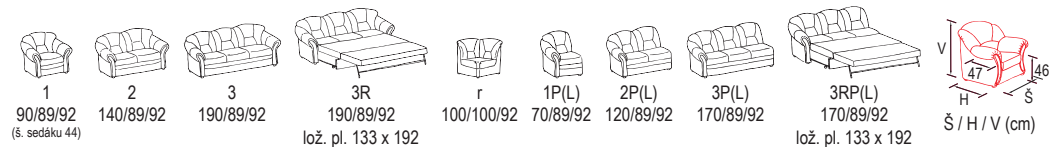

AKSAMITE®

české značkové sedací soupravy a postele

pozn.: udávaná šířka prvků platí pro 20 cm područku, při použití polohovací područky bude prvek širší o 13 cm na jednu područku

ARCUS

AMAX

ARETTI

- pokud je stolek koncový je osazen 2 ks noh 160 mm

- nohy 160 mm

AGENT

pozn.: červenou barvou jsou psány rozměry Agent 30 a Apolo 11

ANDY

APOSTOL

AXA

ADMIRÁL AMBASADOR

ALFA

AXON

ANIMO

ATLAS

ARIE

UPOZORNĚNÍ: Aktuální informace o všech výrobcích naleznete na www.aksamite.cz. Dvojpořadkou rozkládací nesamostatnou 2Rn (P/L) nelze objednávat samostatně. Při objednávkách vždy uvádějte levou a pravou stranu rohových sestav a to z pozice sedičích! Orientační rozměry jsou uváděny v cm a výrobce si vyhrazuje právo na jejich změnu.