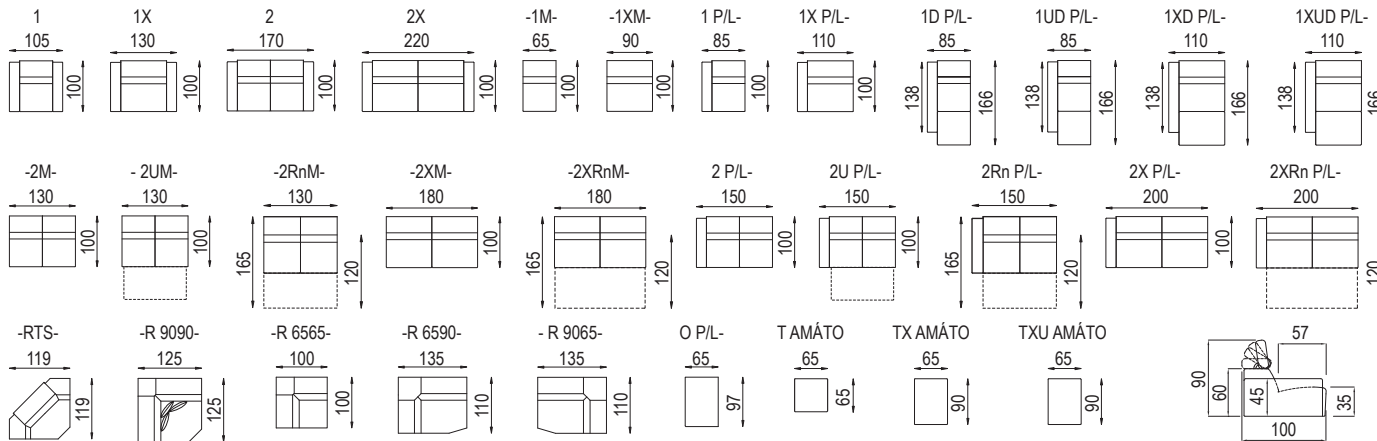

AKSAMITE®

české značkové sedací soupravy a postele

pozn.: udávaná šířka prvků platí pro 20 cm područku, při použití polohovací područky bude prvek širší o 13 cm na jednu područku

ARCUS

AMAX

ARETTI

- pokud je stolek koncový je osazen 2 ks noh 160 mm

- nohy 160 mm

AGENT

pozn.: červenou barvou jsou psány rozměry Agent 30 a Apolo 11

ANDY

APOSTOL

AXA

ADMIRÁL AMBASADOR

ALFA

AXON

ANIMO

ATLAS

ARIE

UPOZORNĚNÍ: Aktuální informace o všech výrobcích naleznete na www.aksamite.cz. Dvojpořadkou rozkládací nesamostatnou 2Rn (P/L) nelze objednávat samostatně. Při objednávkách vždy uvádějte levou a pravou stranu rohových sestav a to z pozice sedičích! Orientační rozměry jsou uváděny v cm a výrobce si vyhrazuje právo na jejich změnu.