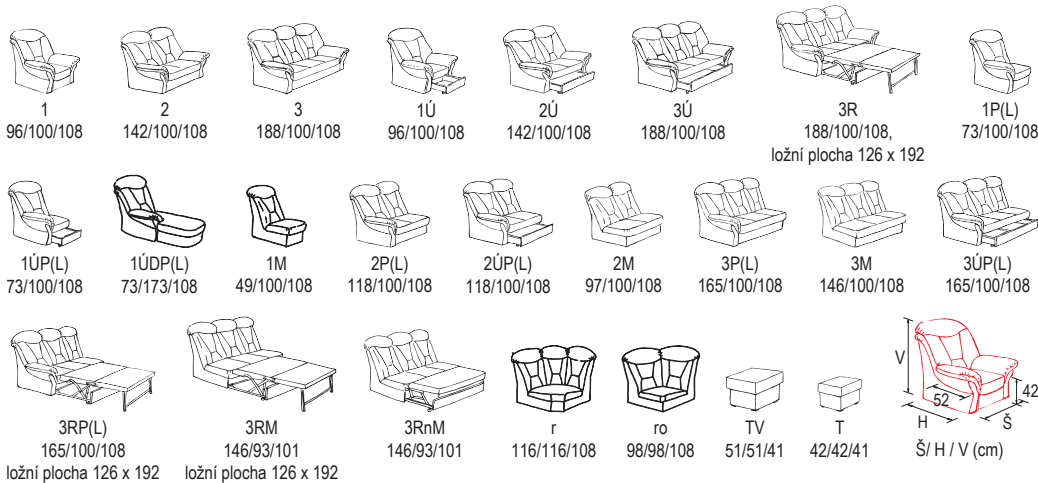

AKSAMITE®

české značkové sedací soupravy a postele

pozn.: udávaná šířka prvků platí pro 20 cm područku, při použití polohovací područky bude prvek širší o 13 cm na jednu područku

ARCUS

AMAX

ARETTI

- pokud je stolek koncový je osazen 2 ks noh 160 mm

- nohy 160 mm

AGENT

pozn.: červenou barvou jsou psány rozměry Agent 30 a Apolo 11

ANDY

APOSTOL

AXA

ADMIRÁL AMBASADOR

ALFA

AXON

ANIMO

ATLAS

ARIE

UPOZORNĚNÍ: Aktuální informace o všech výrobcích naleznete na www.aksamite.cz. Dvojpořadkou rozkládací nesamostatnou 2Rn (P/L) nelze objednávat samostatně. Při objednávkách vždy uvádějte levou a pravou stranu rohových sestav a to z pozice sedičích! Orientační rozměry jsou uváděny v cm a výrobce si vyhrazuje právo na jejich změnu.