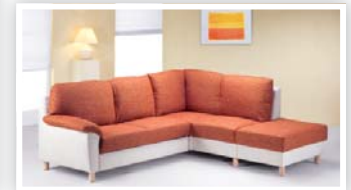

ADMIRÁL AMBASADOR

ALFA

AXON