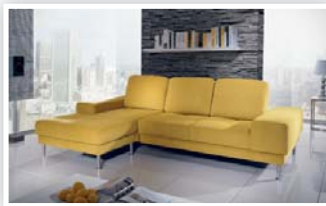

AKSAMITE®

české značkové sedací soupravy a postele

pozn.: udávaná šířka prvků platí pro 20 cm područku, při použití polohovací područky bude prvek širší o 13 cm na jednu područku

ARCUS

AMAX

ARETTI

- pokud je stolek koncový je osazen 2 ks noh 160 mm