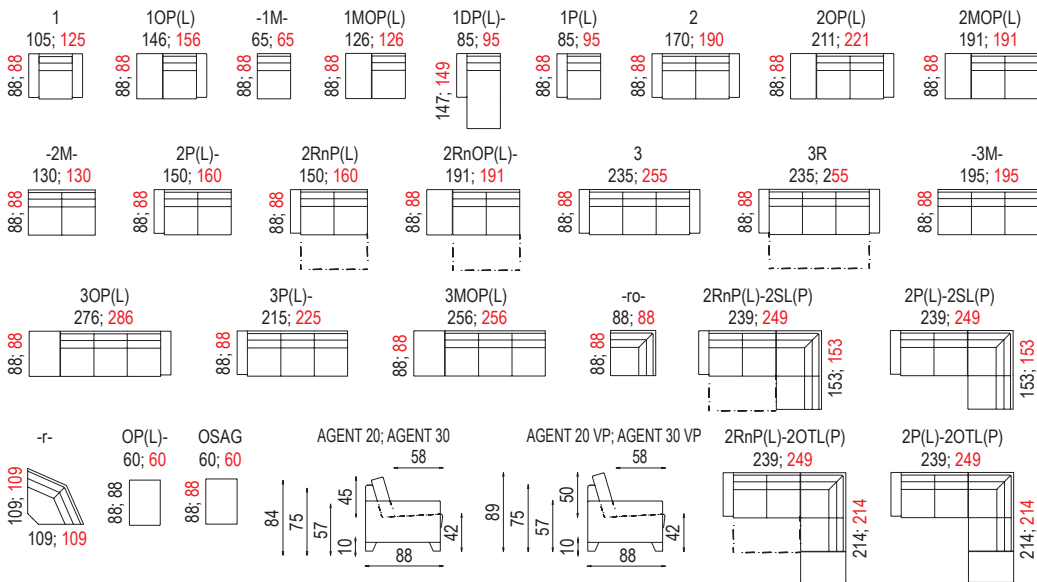

AKSAMITE®

české značkové sedací soupravy a postele

pozn.: udávaná šířka prvků platí pro 20 cm područku, při použití polohovací područky bude prvek širší o 13 cm na jednu područku

ARCUS

AMAX

ARETTI

- pokud je stolek koncový je osazen 2 ks noh 160 mm

- nohy 160 mm

AGENT

pozn.: červenou barvou jsou psány rozměry Agent 30 a Apolo 11

ANDY

APOSTOL

AXA

ADMIRÁL AMBASADOR

ALFA

AXON

ANIMO

ATLAS

ARIE

UPOZORNĚNÍ: Aktuální informace o všech výrobcích naleznete na www.aksamite.cz. Dvojpořadkou rozkládací nesamostatnou 2Rn (P/L) nelze objednávat samostatně. Při objednávkách vždy uvádějte levou a pravou stranu rohových sestav a to z pozice sedičích! Orientační rozměry jsou uváděny v cm a výrobce si vyhrazuje právo na jejich změnu.