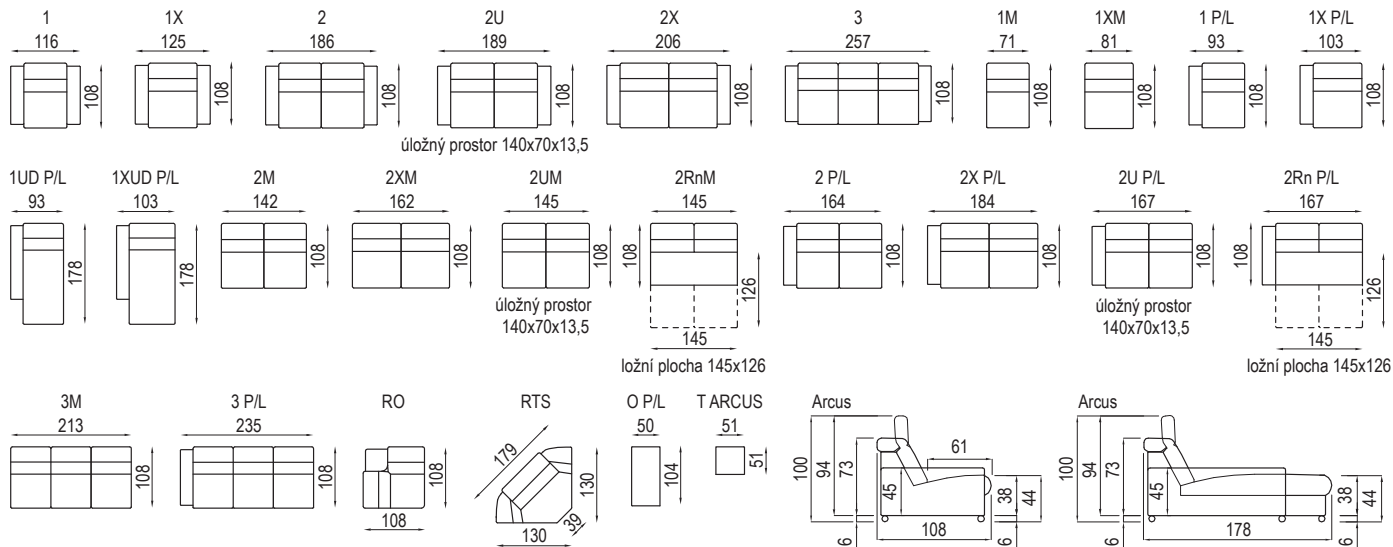

AKSAMITE®

české značkové sedací soupravy a postele

pozn.: udávaná šířka prvků platí pro 20 cm područku, při použití polohovací područky bude prvek širší o 13 cm na jednu područku

ARCUS

AMAX

ARETTI

- pokud je stolek koncový je osazen 2 ks noh 160 mm

- nohy 160 mm

AGENT

pozn.: červenou barvou jsou psány rozměry Agent 30 a Apolo 11

ANDY

APOSTOL

AXA

ADMIRÁL AMBASADOR

ALFA

AXON

ANIMO

ATLAS

ARIE

UPOZORNĚNÍ: Aktuální informace o všech výrobcích naleznete na www.aksamite.cz. Dvojpořadkou rozkládací nesamostatnou 2Rn (P/L) nelze objednávat samostatně. Při objednávkách vždy uvádějte levou a pravou stranu rohových sestav a to z pozice sedičích! Orientační rozměry jsou uváděny v cm a výrobce si vyhrazuje právo na jejich změnu.