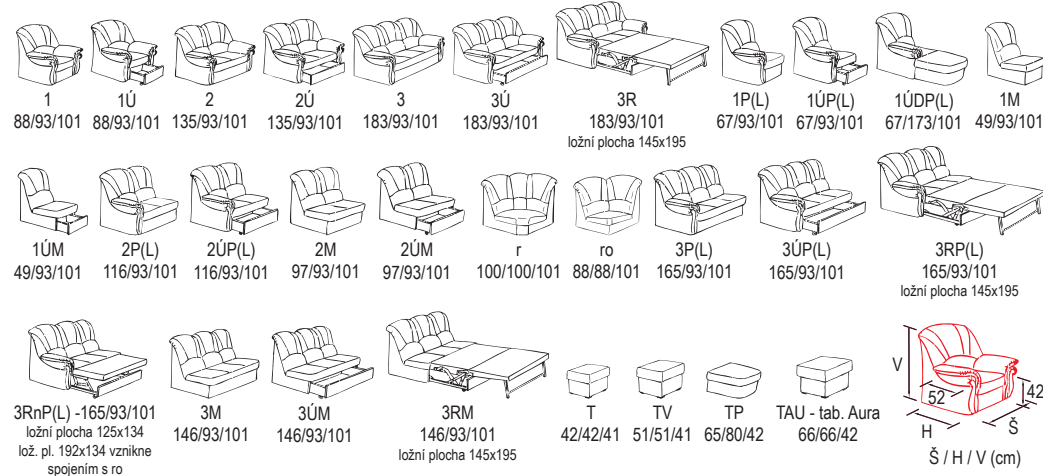

AKSAMITE®

české značkové sedací soupravy a postele

pozn.: udávaná šířka prvků platí pro 20 cm područku, při použití polohovací područky bude prvek širší o 13 cm na jednu područku

ARCUS

AMAX

ARETTI

- pokud je stolek koncový je osazen 2 ks noh 160 mm

- nohy 160 mm

AGENT

pozn.: červenou barvou jsou psány rozměry Agent 30 a Apolo 11

ANDY

APOSTOL

AXA

ADMIRÁL AMBASADOR

ALFA

AXON

ANIMO

ATLAS

ARIE

UPOZORNĚNÍ: Aktuální informace o všech výrobcích naleznete na www.aksamite.cz. Dvojpořadkou rozkládací nesamostatnou 2Rn (P/L) nelze objednávat samostatně. Při objednávkách vždy uvádějte levou a pravou stranu rohových sestav a to z pozice sedičích! Orientační rozměry jsou uváděny v cm a výrobce si vyhrazuje právo na jejich změnu.