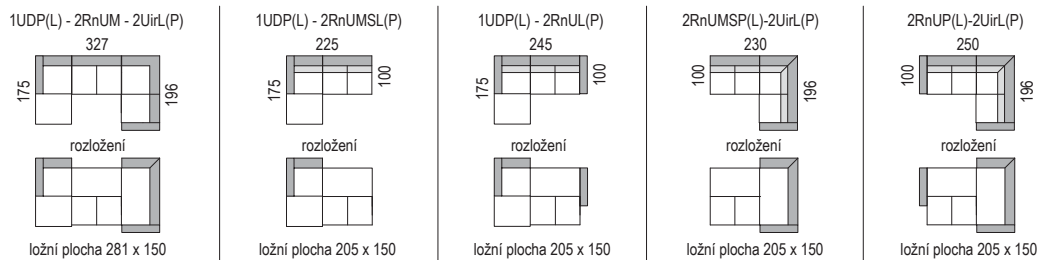

AKSAMITE®

české značkové sedací soupravy a postele

pozn.: udávaná šířka prvků platí pro 20 cm područku, při použití polohovací područky bude prvek širší o 13 cm na jednu područku

ARCUS

AMAX

ARETTI

- pokud je stolek koncový je osazen 2 ks noh 160 mm

- nohy 160 mm

AGENT

pozn.: červenou barvou jsou psány rozměry Agent 30 a Apolo 11

ANDY

APOSTOL

AXA

ADMIRÁL AMBASADOR

ALFA

AXON

ANIMO

ATLAS

ARIE

UPOZORNĚNÍ: Aktuální informace o všech výrobcích naleznete na www.aksamite.cz. Dvojpořadkou rozkládací nesamostatnou 2Rn (P/L) nelze objednávat samostatně. Při objednávkách vždy uvádějte levou a pravou stranu rohových sestav a to z pozice sedičích! Orientační rozměry jsou uváděny v cm a výrobce si vyhrazuje právo na jejich změnu.