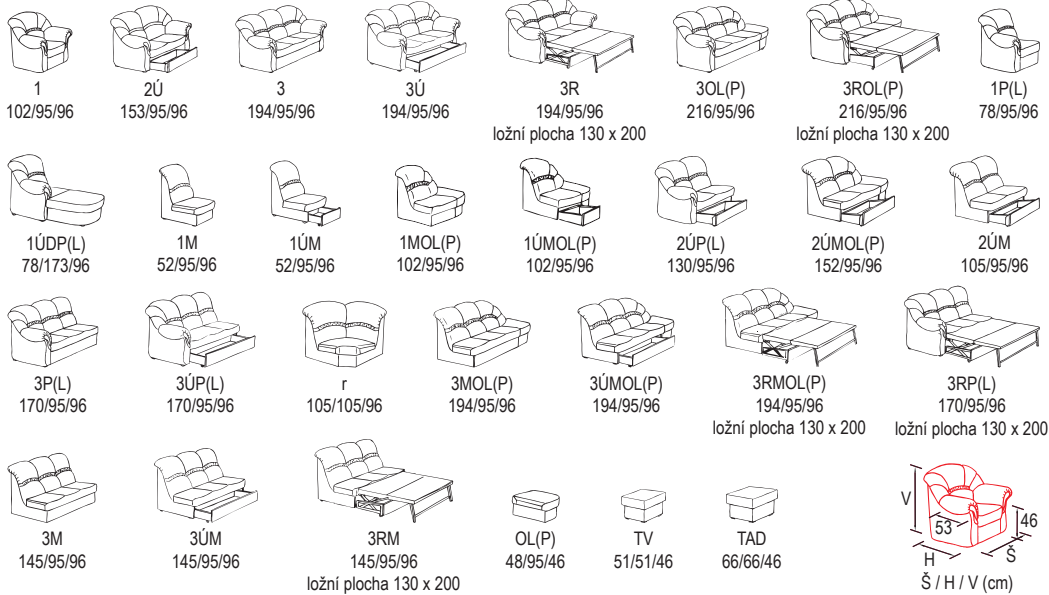

AKSAMITE®

české značkové sedací soupravy a postele

pozn.: udávaná šířka prvků platí pro 20 cm područku, při použití polohovací područky bude prvek širší o 13 cm na jednu područku

ARCUS

AMAX

ARETTI

- pokud je stolek koncový je osazen 2 ks noh 160 mm

- nohy 160 mm

AGENT

pozn.: červenou barvou jsou psány rozměry Agent 30 a Apolo 11

ANDY

APOSTOL

AXA

ADMIRÁL AMBASADOR

ALFA

AXON

ANIMO

ATLAS

ARIE

UPOZORNĚNÍ: Aktuální informace o všech výrobcích naleznete na www.aksamite.cz. Dvojpořadkou rozkládací nesamostatnou 2Rn (P/L) nelze objednávat samostatně. Při objednávkách vždy uvádějte levou a pravou stranu rohových sestav a to z pozice sedičích! Orientační rozměry jsou uváděny v cm a výrobce si vyhrazuje právo na jejich změnu.