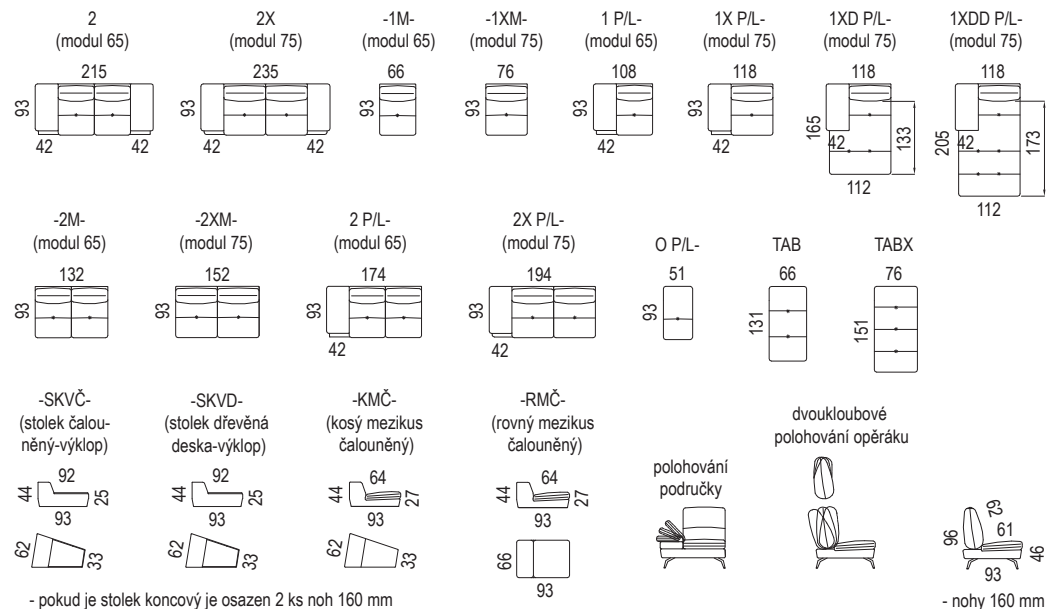

AKSAMITE®

české značkové sedací soupravy a postele

pozn.: udávaná šířka prvků platí pro 20 cm područku, při použití polohovací područky bude prvek širší o 13 cm na jednu područku

ARCUS

AMAX

ARETTI

- pokud je stolek koncový je osazen 2 ks noh 160 mm

- nohy 160 mm

AGENT

pozn.: červenou barvou jsou psány rozměry Agent 30 a Apolo 11

ANDY

APOSTOL

AXA

ADMIRÁL AMBASADOR

ALFA

AXON

ANIMO

ATLAS

ARIE

UPOZORNĚNÍ: Aktuální informace o všech výrobcích naleznete na www.aksamite.cz. Dvojpořadkou rozkládací nesamostatnou 2Rn (P/L) nelze objednávat samostatně. Při objednávkách vždy uvádějte levou a pravou stranu rohových sestav a to z pozice sedičích! Orientační rozměry jsou uváděny v cm a výrobce si vyhrazuje právo na jejich změnu.