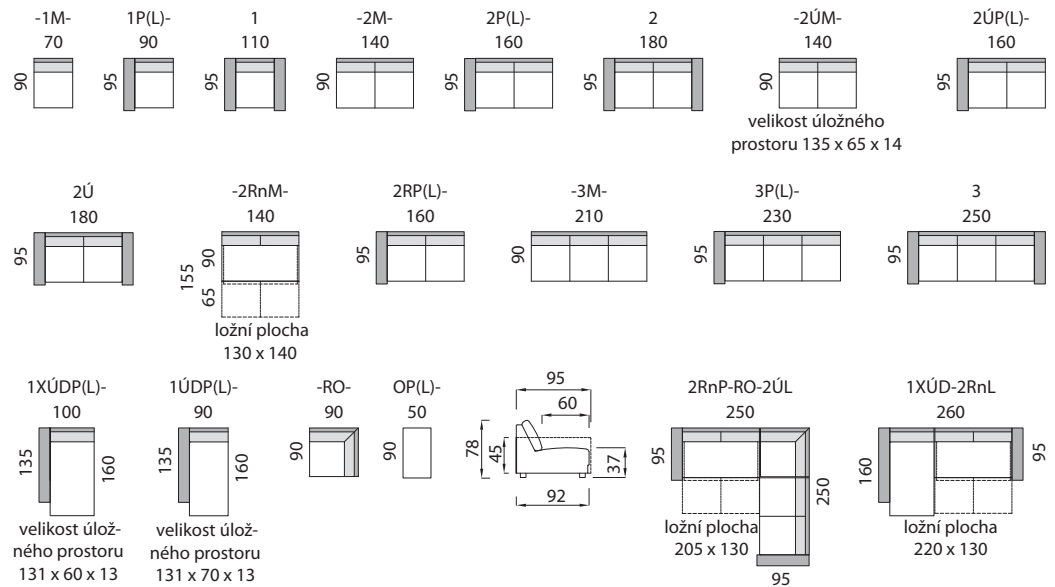

AKSAMITE®

české značkové sedací soupravy a postele

pozn.: udávaná šířka prvků platí pro 20 cm područku, při použití polohovací područky bude prvek širší o 13 cm na jednu područku

ARCUS

AMAX

ARETTI

- pokud je stolek koncový je osazen 2 ks noh 160 mm

- nohy 160 mm

AGENT

pozn.: červenou barvou jsou psány rozměry Agent 30 a Apolo 11

ANDY

APOSTOL

AXA

ADMIRÁL AMBASADOR

ALFA

AXON

ANIMO

ATLAS

ARIE

UPOZORNĚNÍ: Aktuální informace o všech výrobcích naleznete na www.aksamite.cz. Dvojpořadkou rozkládací nesamostatnou 2Rn (P/L) nelze objednávat samostatně. Při objednávkách vždy uvádějte levou a pravou stranu rohových sestav a to z pozice sedičích! Orientační rozměry jsou uváděny v cm a výrobce si vyhrazuje právo na jejich změnu.