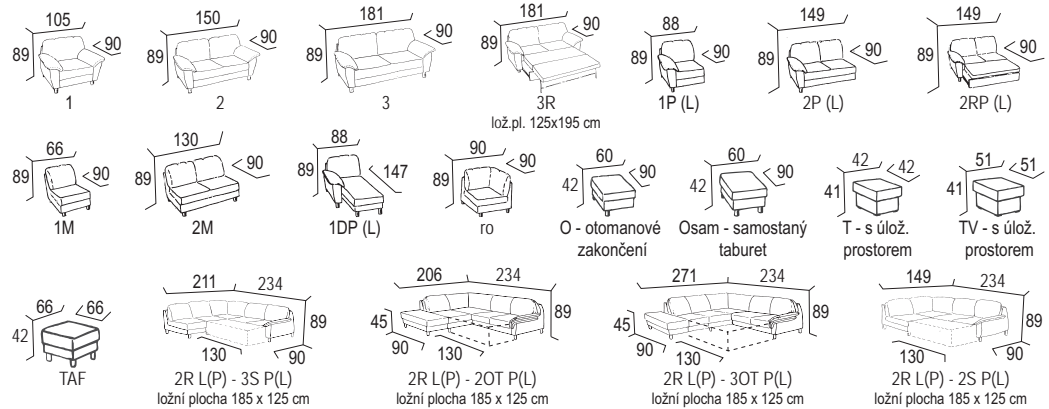

AKSAMITE®

české značkové sedací soupravy a postele

pozn.: udávaná šířka prvků platí pro 20 cm područku, při použití polohovací područky bude prvek širší o 13 cm na jednu područku

ARCUS

AMAX

ARETTI

- pokud je stolek koncový je osazen 2 ks noh 160 mm

- nohy 160 mm

AGENT

pozn.: červenou barvou jsou psány rozměry Agent 30 a Apolo 11

ANDY

APOSTOL

AXA

ADMIRÁL AMBASADOR

ALFA

AXON

ANIMO

ATLAS

ARIE

UPOZORNĚNÍ: Aktuální informace o všech výrobcích naleznete na www.aksamite.cz. Dvojpořadkou rozkládací nesamostatnou 2Rn (P/L) nelze objednávat samostatně. Při objednávkách vždy uvádějte levou a pravou stranu rohových sestav a to z pozice sedičích! Orientační rozměry jsou uváděny v cm a výrobce si vyhrazuje právo na jejich změnu.